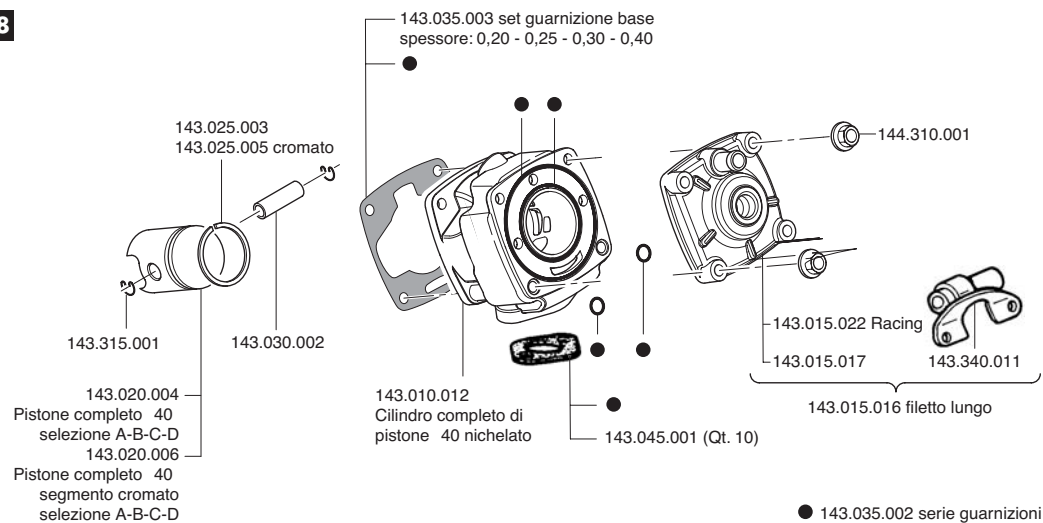

# KIT MINIBIKE 50 c.c. 910 - 911 H<sub>2</sub>O REVERSE

cod. 143.004.006

# POMPA H<sub>2</sub>O