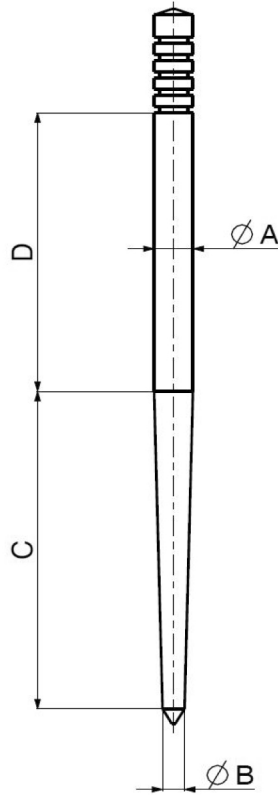

**MISURE SPILLO - NEEDLE MEASURES - MEDIDAS AGUJA  
MESURES DU POINTEAU- NADELMASSEN**

codice - code referencia référence artikelnummer	tipo - type modelo type typ	dimensione - dimension dimensión - dimension ausmaßen			
		A	B	C	D
343.0600	14/22	2,48	1,4	22	19,3
343.0601	12/22	2,48	1,2	22	19,3